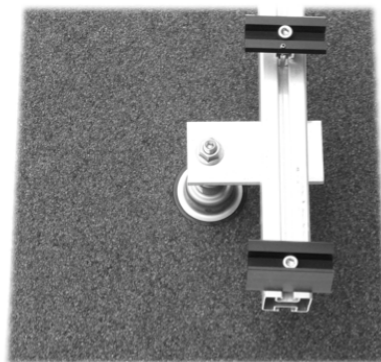

## STARfixEco standard montagesystem

*til eksisterende tagstens/tegltag, eternittage/pladetag samt tagpaptage med god effektivitet pga. ventilation bag modulerne*

til tagstens/tegltag benyttes en montagebøjle A2 som fæstes i tagspærene

til tagpaptage benyttes en tagkonsol A2 som fæstes over tagspærene og som tætnes med ét eller to lag tagpap (overholder med to lag TOR's specifikationer til fladt tag)

til eternittage og andre pladetag benyttes en montageskrue A2 som fæstes i pladernes top og fæstes i taglæggerne

Alle komponenter i systemet er vejrbestandige og består hovedsaglig af saltvandsbestandig aluminium i ubehandlet stand og sorteløxeret samt A2 rustfrit stål. 10 års produktgaranti ydes forudsat korrekt montage.